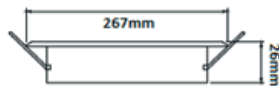

DOWNLIGHT LED ALUMINIO 30W

Potencia / Input Power: 30W
 Voltaje / Voltage: AC 110-240 V
 Frecuencia / Frequency: 50/60Hz
 Factor Potencia/ Power Factor: > 0.9
 Ángulo de apertura / Beam Angle: 120°
 Temp de Color / Color Temp.: 4000K/6000K
 Lúmenes / Output Lumen: 2500lm/2650lm
 CRI: Ra 80
 Regulación/Regulation: No
 LED Chip: Epistar SMD
 IP:20
 Vida útil / Life time: > 35.000h

DESCRIPCIÓN

- Downlight LED 30W modelo LEDS HOME con última tecnología LED es ideal para sustituir cualquier modelo de Downlight existente en el mercado. LHDT001030N1 y LHDT001030C1

DIMENSIONES

Peso / Weight: 0.68kg
 Alto / Height: 26mm
 Diámetro / Diameter: Ø267mm
 Corte de techo / Ceiling Cut: Ø245mm